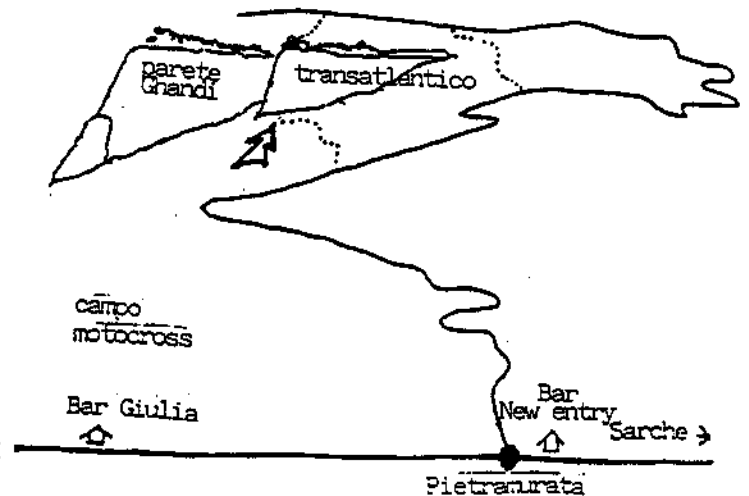

La fattoria degli animali

TRANSATLANTICO
DEL

PIAN DE LA PAIA Pietramurata

Arrampicata prevalentemente in placca con alcune brevi sezioni in diedro. La via si sviluppa su roccia ottima ad esclusione di un breve tratto sul 1° tiro. Le difficoltà sono concentrate sul 3° tiro che propone 27 m di arrampicata entusiasmante con un movimento chiave di non facile intuizione.

Roly Galvagni	autunno 95
Difficoltà	Max 7a
Sviluppo	90 m circa
Chiodatura	Ottima a spit 10 mm
Materiale	Corda da 55/60 m, 12 rinvi
Discesa	Doppie atrezzate lungo la via. Attenzione alla 2a e 4a calata entrambe di 27m!!