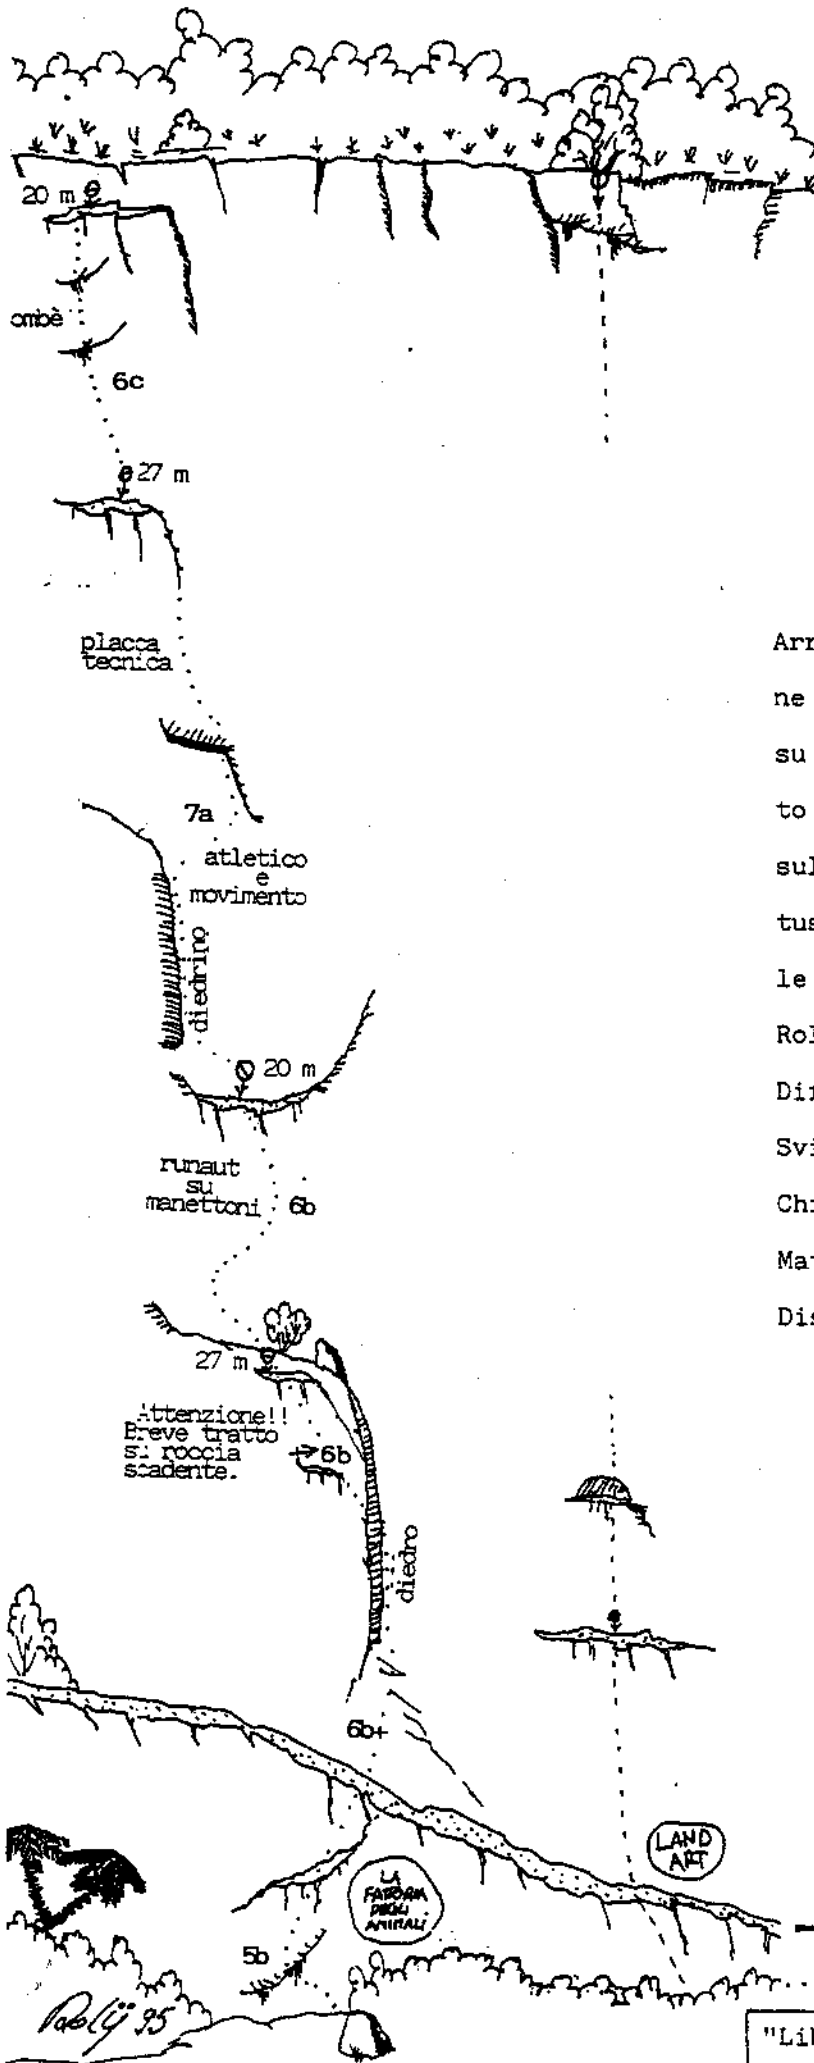

La fattoria degli animali

TRANSATLANTICO
DEL

PIAN DE LA PAIA Pietramurata

Arrampicata prevalentemente in placca con alcune brevi sezioni in diedro. La via si sviluppa su roccia ottima ad esclusione di un breve tratto sul 1° tiro. Le difficoltà sono concentrate sul 3° tiro che propone 27 m di arrampicata entusiasmante con un movimento chiave di non facile intuizione.

Roly Galvagni	autunno 95
Difficoltà	Max 7a
Sviluppo	90 m circa
Chiodatura	Ottima a spit 10 mm
Materiale	Corda da 55/60 m, 12 rinvi
Discesa	Doppie atrezzate lungo la via. Attenzione alla 2a e 4a calata entrambe di 27m!!